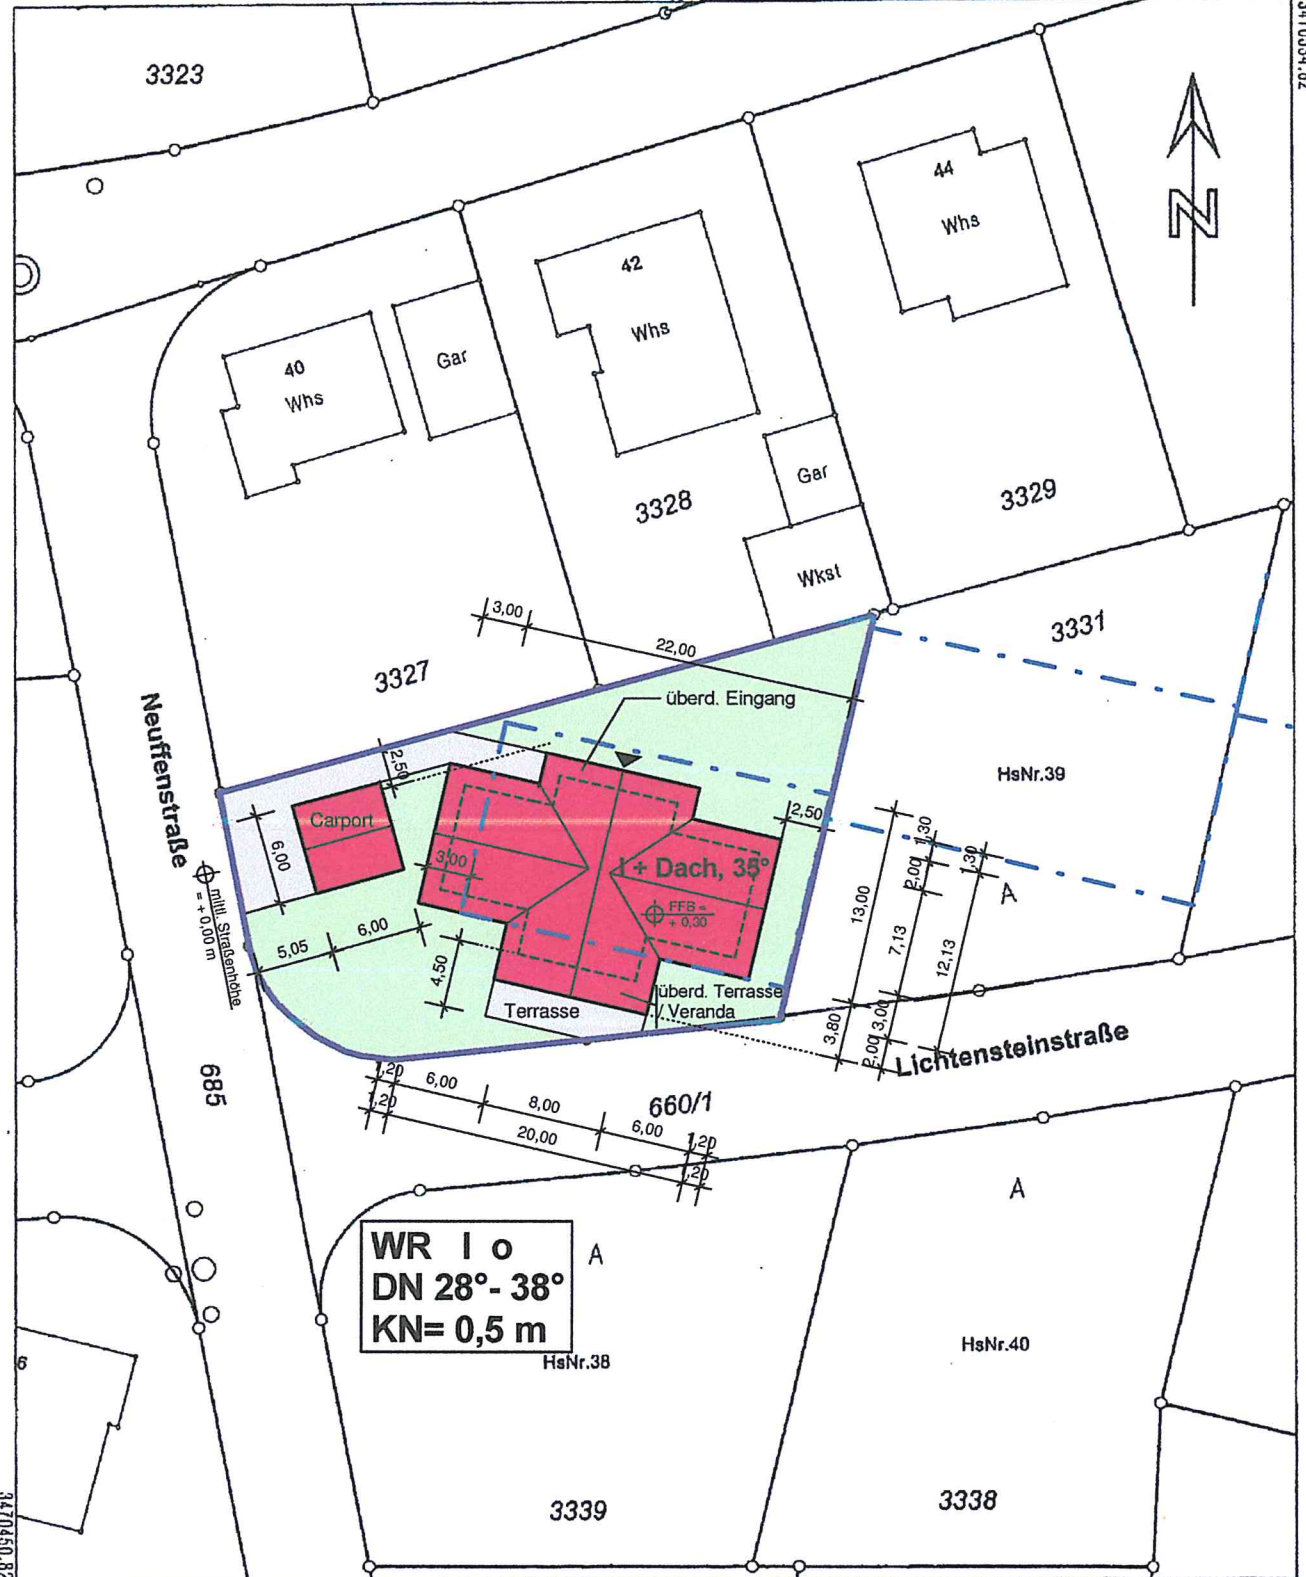

Flurstück: 3330
Flur:
Gemarkung: Tunlingen

Gemeinde: Tunlingen
Kreis: Schwarzwald-Baar-Kreis
Regierungsbezirk: Freiburg

Maßstab 1:500 0 5 10 15 Meter

5320633.74

5320530.24

Darstellung entspricht dem Liegenschaftskataster -
Abweichungen gegenüber dem Grundbuch sind möglich.

Die Basisinformationen und Basisdaten des Liegenschaftskatasters unterliegen dem Verordnungs-
vorbehalt nach § 2 Abs. 3 und 4 des Vermessungsgesetzes vom 1. Juli 2004 (GBl. S. 469, 500),
zuletzt geändert durch Gesetz vom 30. November 2010 (GBl. S. 969). Sie dürfen vom Empfänger
nur für den Zweck verwendet werden, zu dem sie übermittelt worden sind. Eine Verwendung für
andere Zwecke ist nur zulässig, wenn die Vermessungsbehörde eingewilligt hat.