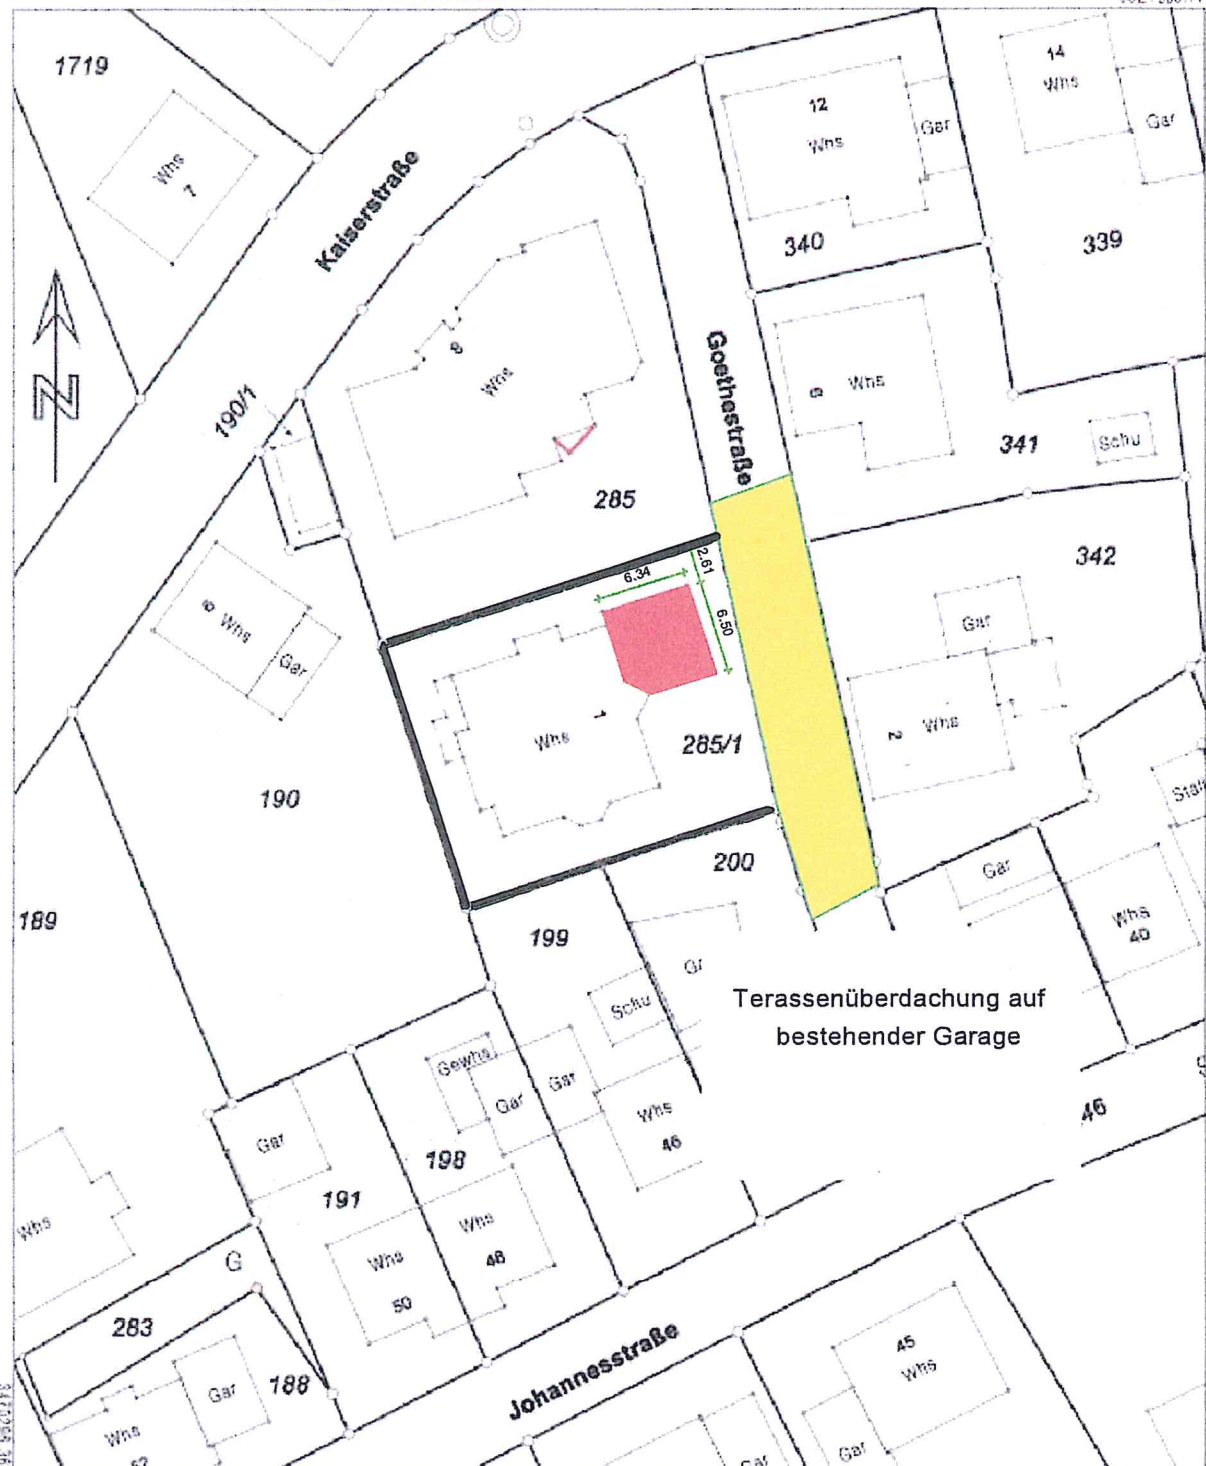

Flurstück: 285/1
Flur:
Gemarkung: Tuningen

Gemeinde: Tuningen
Kreis: Schwarzwald-Baar-Kreis
Regierungsbezirk: Freiburg

Maßstab 1:500 0 5 10 15 Meter

5921303.77

Terassenüberdachung auf
bestehender Garage

5821200.27

Darstellung entspricht dem Liegenschaftskataster -
Abweichungen gegenüber dem Grundbuch sind möglich.

Die Basisinformationen und Bezeichnungen des Liegenschaftskatasters unterliegen dem Verordnungs-
vorbehalt nach § 2 Abs. 3 und 4 des Vermessungsgesetzes vom 1. Juli 2004 (BGBl. S. 489, 509),
zuletzt geändert durch Gesetz vom 30. November 2010 (BGBl. S. 999). Sie dürfen vom Empfänger
nur für den Zweck verwendet werden, zu dem sie übermittelt worden sind. Eine Verwendung für
andere Zwecke ist nur zulässig, wenn die Vermessungsbehörde einverstanden ist.