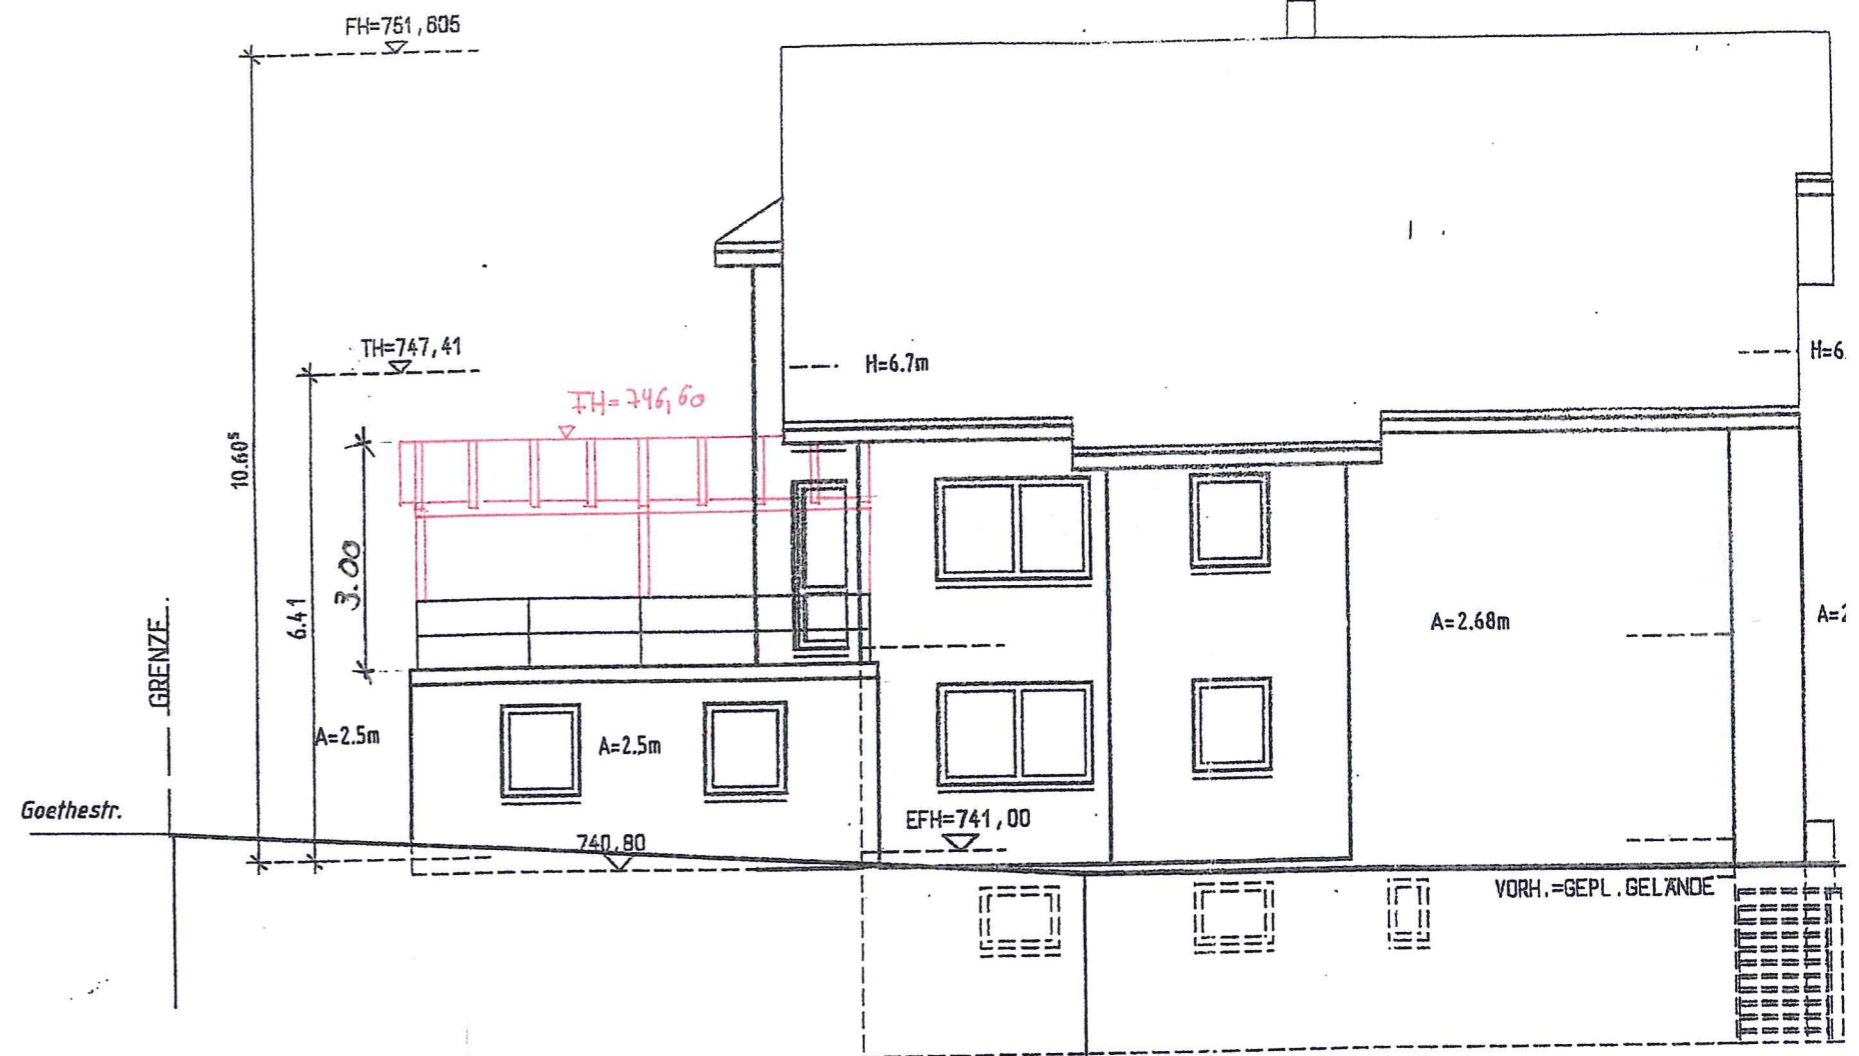

6

BAUGESUCH

Bauvorhaben:
 Bau einer Terrassenüberdachung
 Goethestrasse
 78609 Tübingen

Bauort: 78609 Tübingen
 Goethestrasse 1

NORD-WESTSEITE

740.68
12.17

M 1 : 100 Ansicht Nord

Bauherr: Planverfasser: