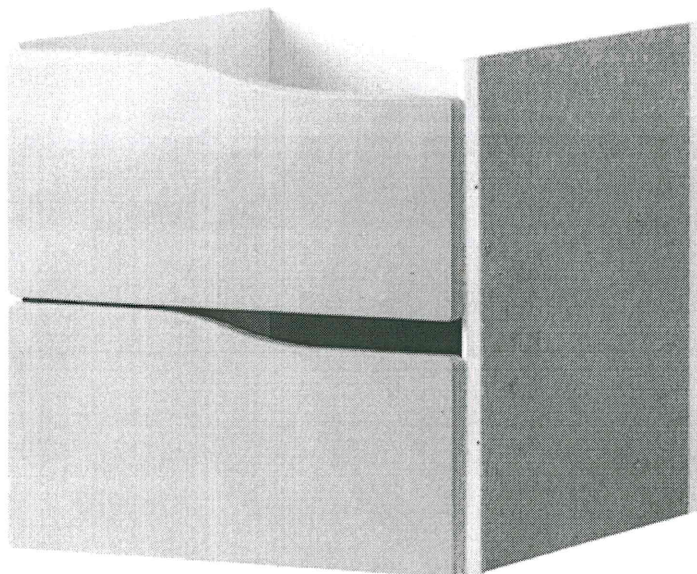

Dieses Möbelstück unbedingt mit dem beige
gepackten Beschlag an der Wand befestigen.
Die Befestigungsart ist abhängig vom
Wandmaterial. Bitte Schrauben und Dübel
entsprechend der Wandbeschaffenheit
verwenden (separat erhältlich).
Dieses Möbelstück sollte von zwei Personen
montiert werden.
Mit Beschlägen zur Wandbefestigung.
Der separat erhältliche KALLAX Einsatz ist
eine gute Ergänzung.

Mehr KALLAX Serie

Weiter zu KALLAX Serie

Mehr Regalsysteme

Startseite / Wohnzimmer / Regalsysteme

Weitere Produktansichten

5x

KALLAX

Einsatz mit 2 Schublad