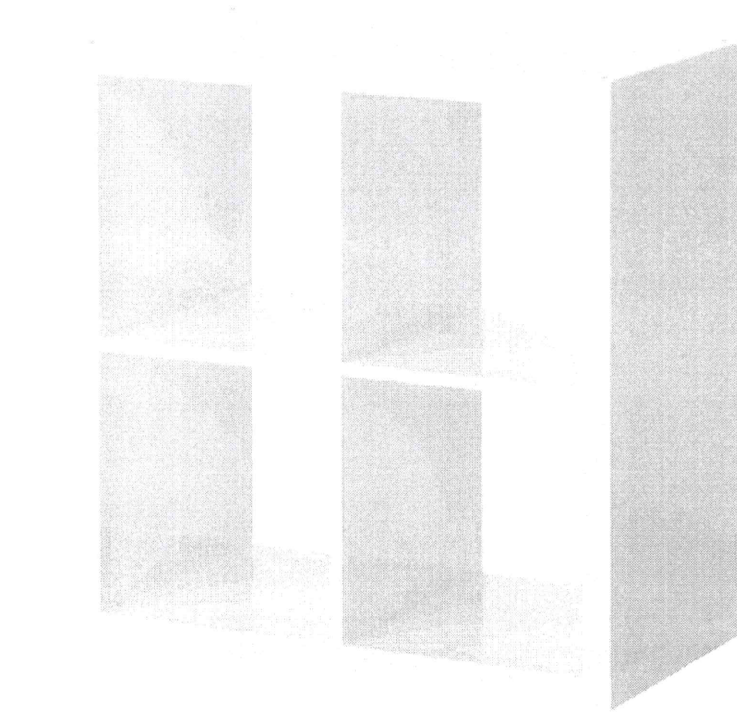

Startseite / Wohnzimmer / Regalsysteme

KALLAX

Regal, Hochglanz we

39.99

Preise sind in Euro, mit g
Versandkosten

Artikelnummer: 503.057.

Maße:
77x77 cm

Farbe
Hochglanz weiß

1

In den Warenkorb

Auf den Merkzettel

Sieht von allen Seite
auch als Raumteiler |
Alles über dieses Pro

Separat erhältlich
LEKMAN Box ist separat e

Verfügbarkeit in deinen
prüfen

IKEA Freiburg
Warenverfügbarkeit, Sort
den Einrichtungshäusern

Montageanleitung
Downloads

Service und Informatio

Preise

Einkaufsservice

Lieferservice

Montageservice

Teilen *Pinterest* Gefällt mir Teilen 103

Farbe

Weitere Ausführungen

Alle anzeigen (3 Mehr

Produktinformationen

KALLAX
Regal
39.99

Produktmaße

Breite: 77 cm
Tiefe: 39 cm
Höhe: 77 cm
max. Belastung/Regalboden: 13 kg

Montage erforderlich

Wissenswertes

Dieses Möbelstück unbedingt mit dem beige
gepackten Beschlag an der Wand befestigen.
Die Befestigungsart ist abhängig vom
Wandmaterial. Bitte Schrauben und Dübel
entsprechend der Wandbeschaffenheit
verwenden (separat erhältlich).
Dieses Möbelstück sollte von zwei Personen
montiert werden.
Mit Beschlägen zur Wandbefestigung.
Der separat erhältliche KALLAX Einsatz ist
eine gute Ergänzung.

Mehr KALLAX Serie

Weiter zu KALLAX Serie

Mehr Regalsysteme