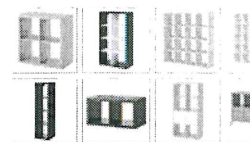

Mehr KALLAX Serie

Weiter zu KALLAX Serie