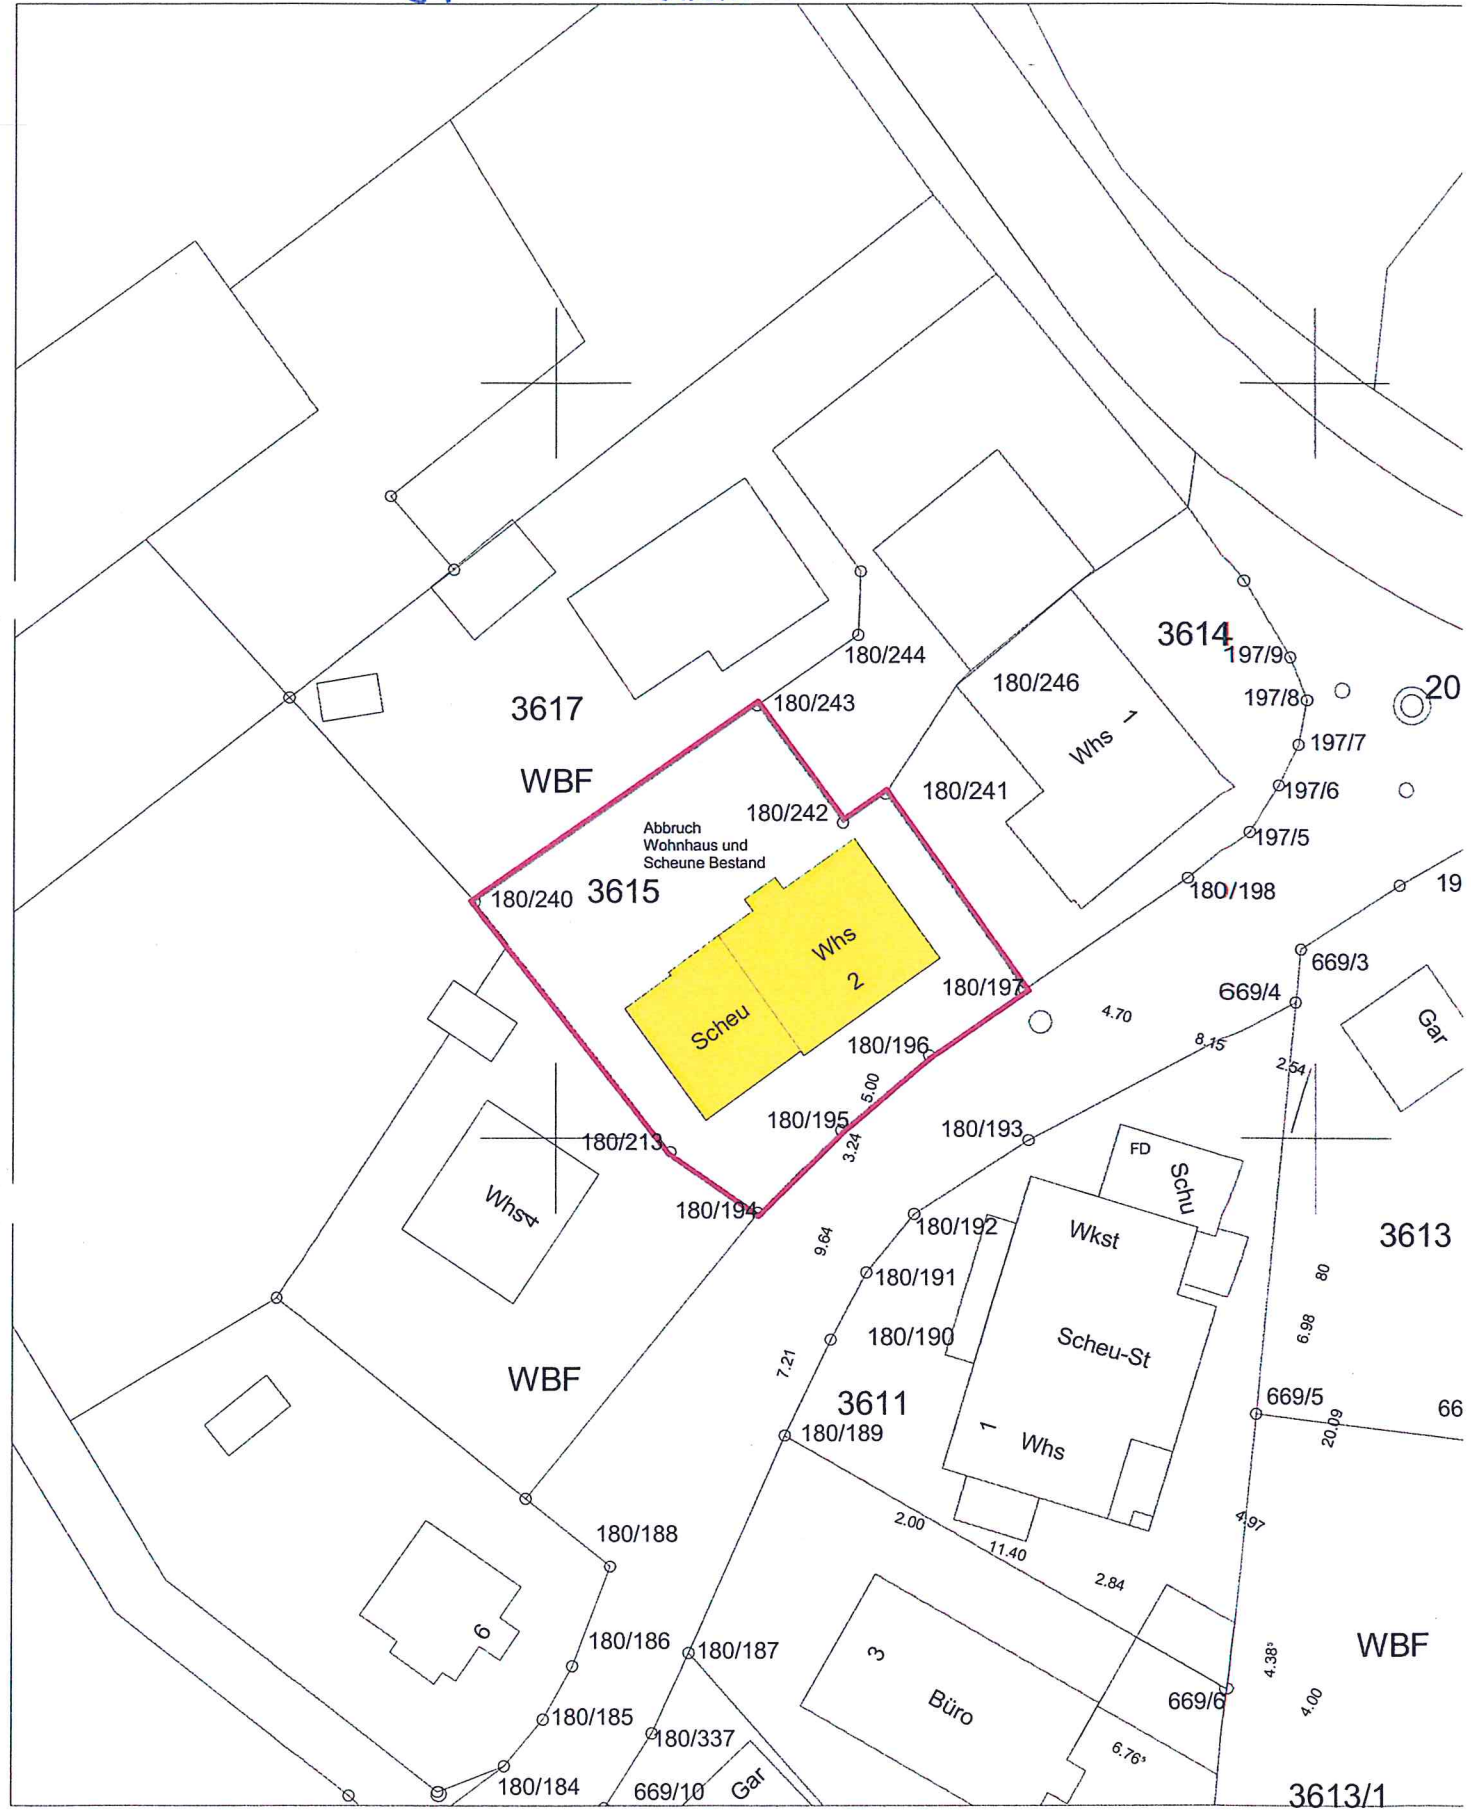

Lageplan Brühlstr. 2

Maßstab: 1:500

Meter

ERGÄNZT: