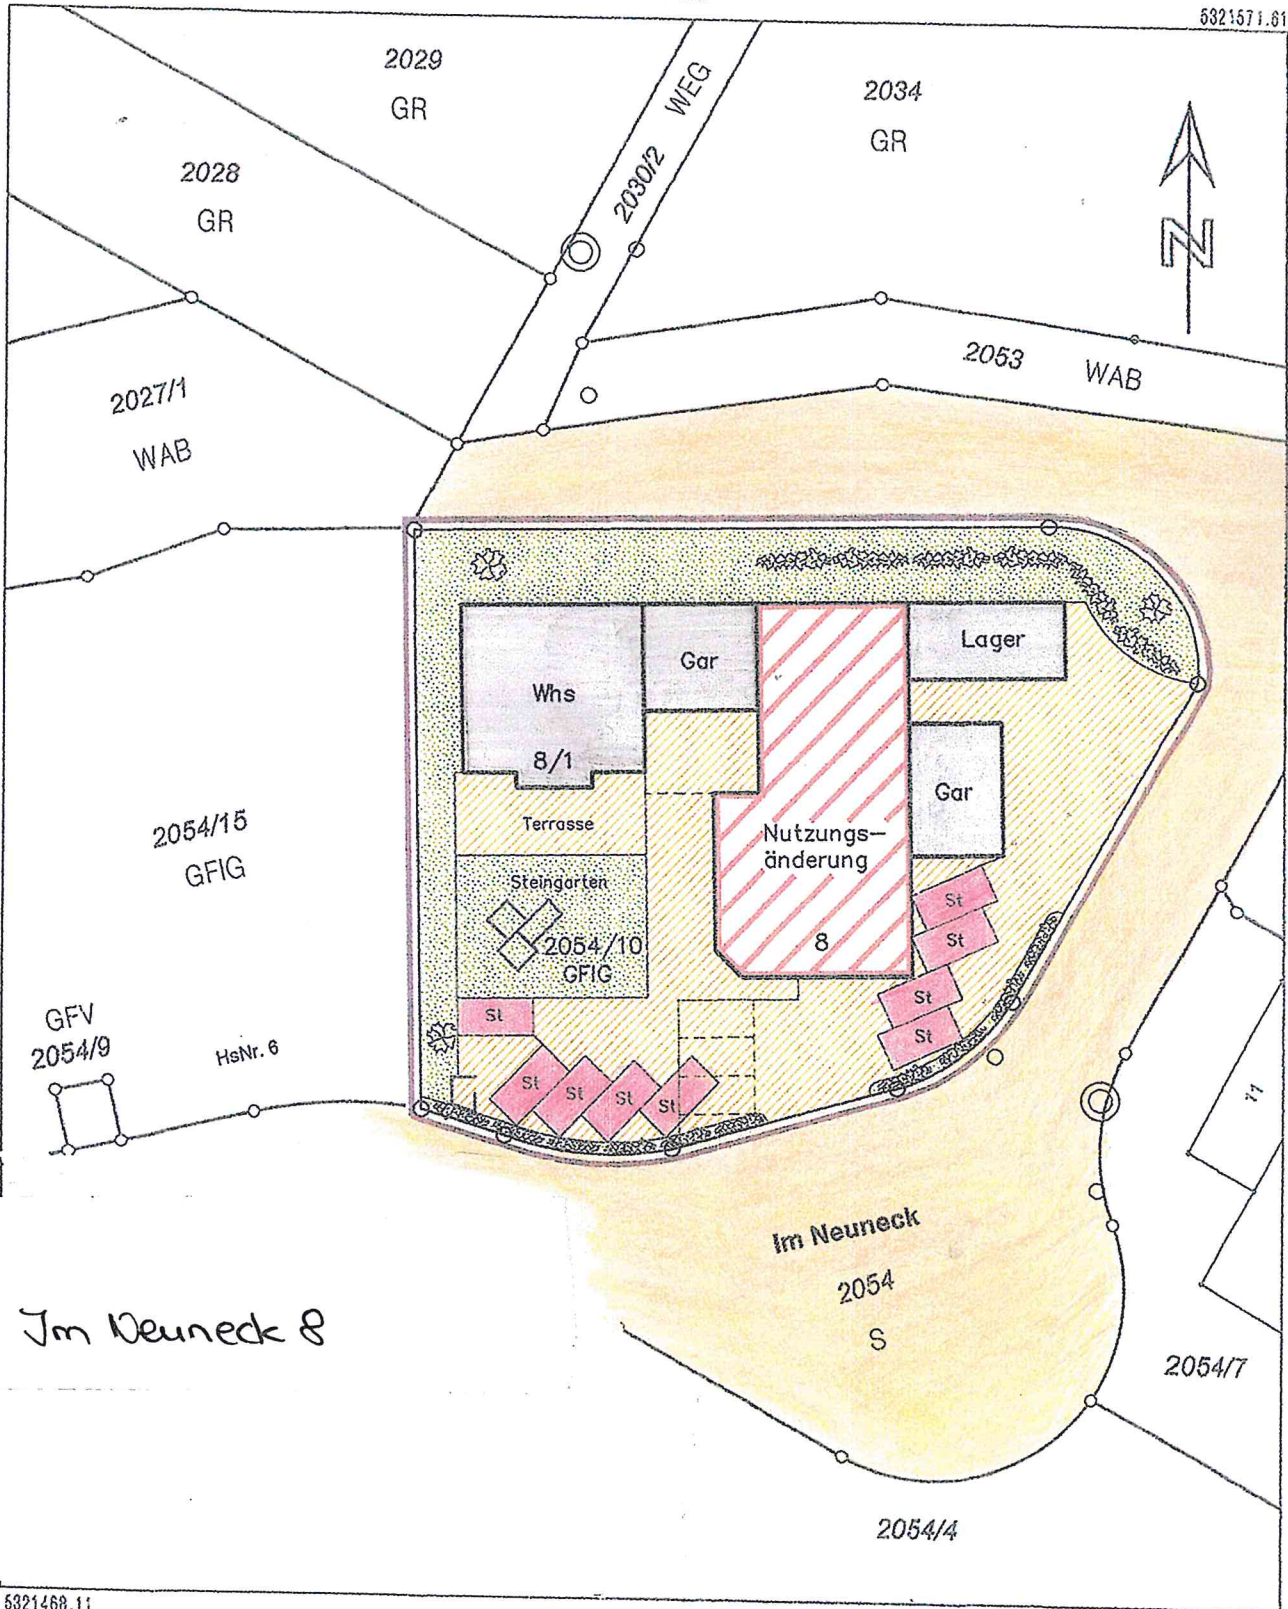

Flurstück: 2054/10
Flur:
Gemarkung: Tuningen

Gemeinde: Tuningen
Kreis: Schwarzwald-Baar-Kreis
Regierungsbezirk: Freiburg

Maßstab 1:500 0 5 10 15 Meter

5321571.61

5471203.93

5321468.11

Darstellung entspricht dem Liegenschaftskataster -
Abweichungen gegenüber dem Grundbuch sind möglich.

Die Basisinformationen und Basisdaten des Liegenschaftskatasters unterliegen dem Verwendungs-
vorbehalt nach § 2 Abs. 3 und 4 des Vermessungsgesetzes vom 1. Juli 2004 (GBl. S. 469, 509),
zuletzt geändert durch Gesetz vom 20. November 2010 (GBl. S. 999). Sie dürfen vom Empfänger
nur für den Zweck verwendet werden, zu dem sie übermittelt worden sind. Eine Verwendung für
andere Zwecke ist nur zulässig, wenn die Vermessungsbehörde eingewilligt hat.