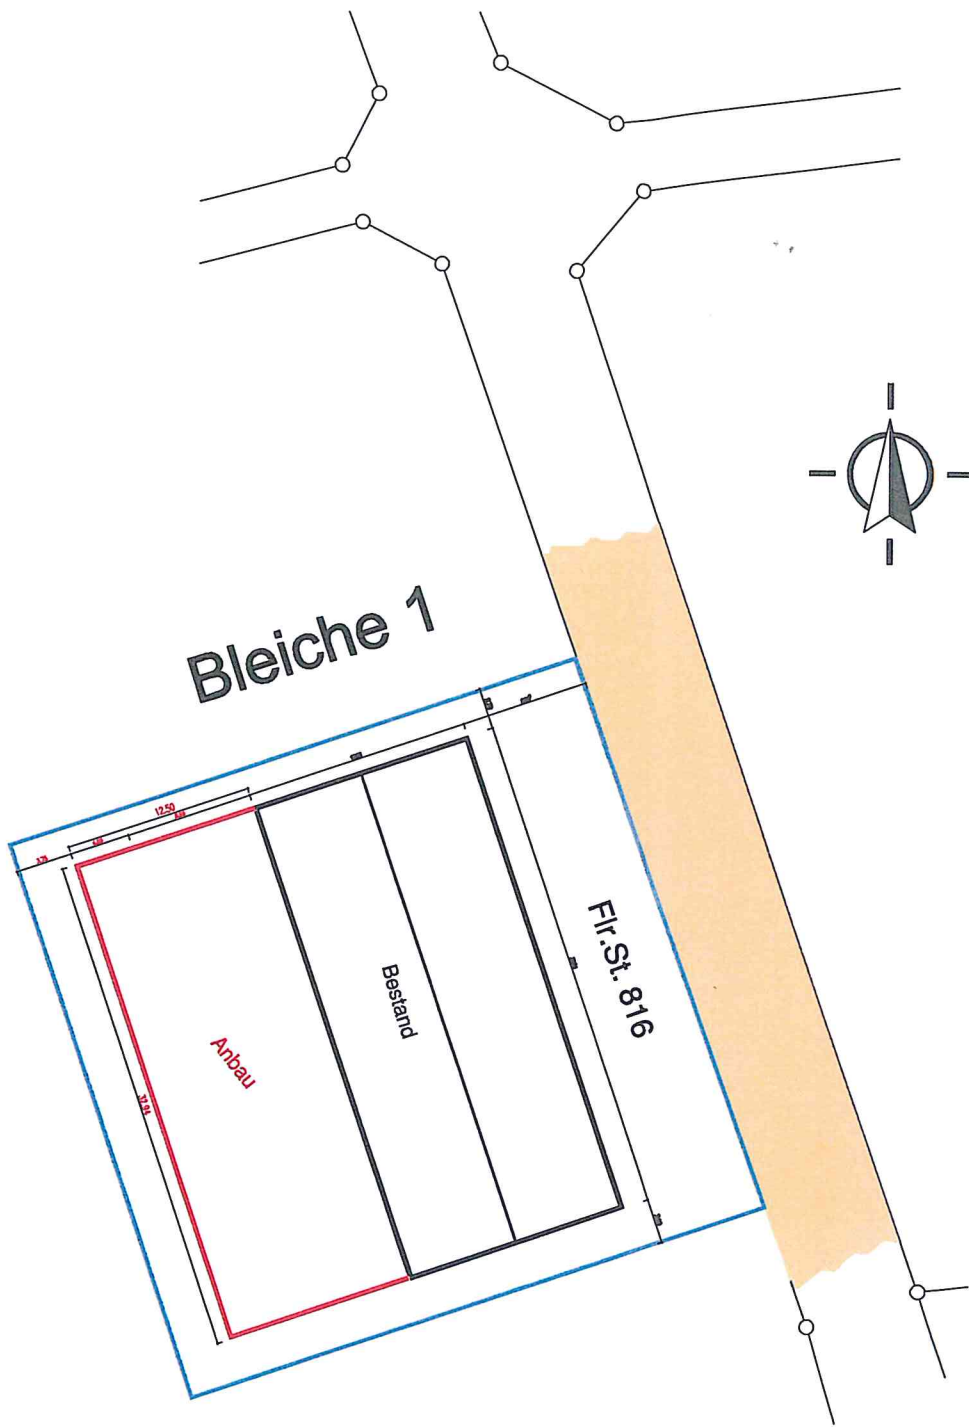

Lageplan
M. 1:500

Bleiche 1

Fl. St. 816

Bestand

Anbau