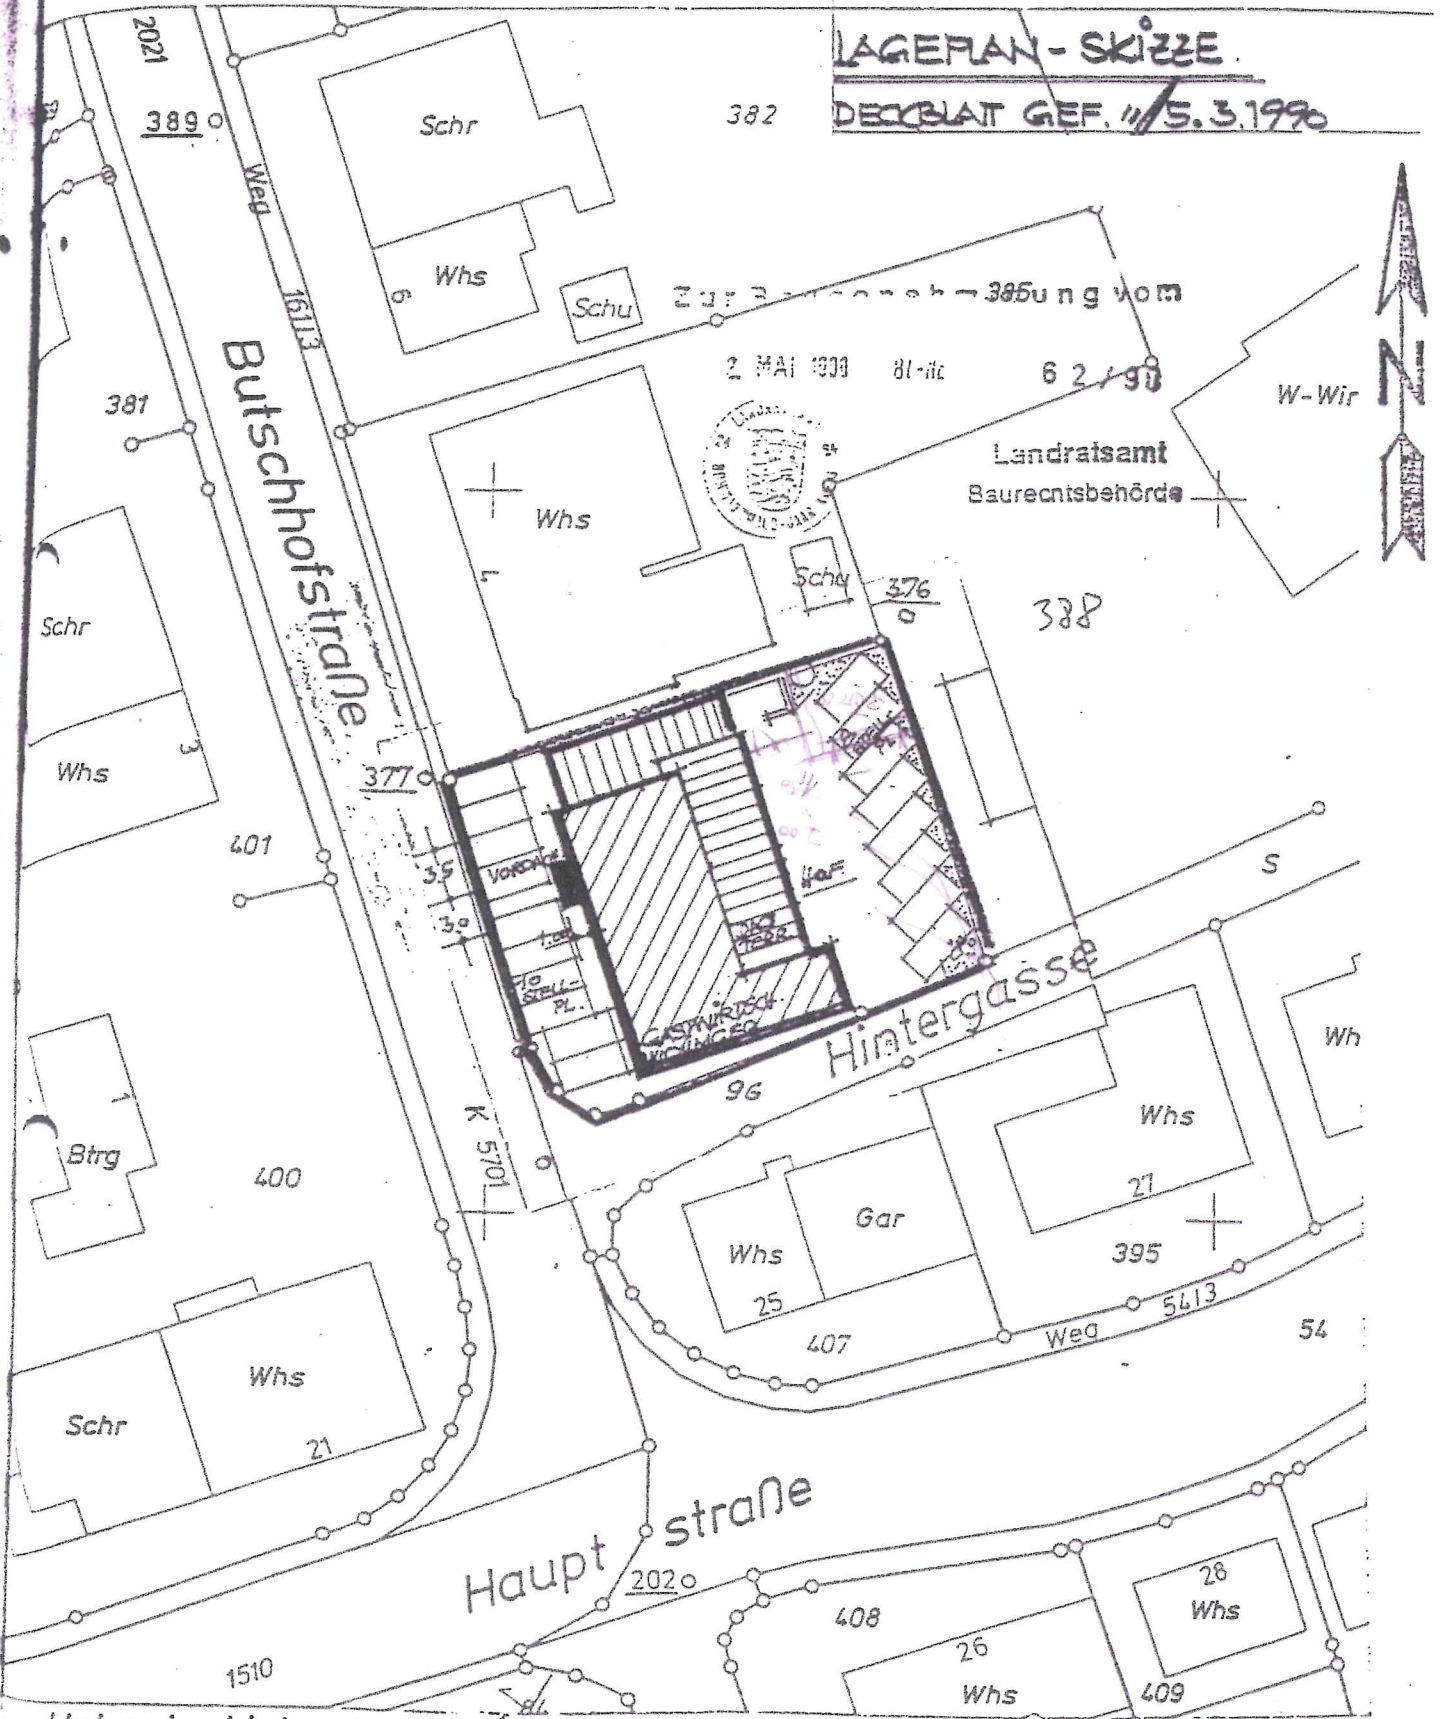

Gemeinde Tuningen

Gemarkung Tuningen

1:500

LAGEPLAN - SKIZZE

DECKBLATT GEF. 11/5.3.1990

Unbeglaubigter Auszug aus der Flurkarte
 für Flst. Nr. 389
 gefertigt am 02.03.90

Herstellung entspricht dem Liegenschaftskataster
 Abweichungen gegenüber dem Grundbuch möglich