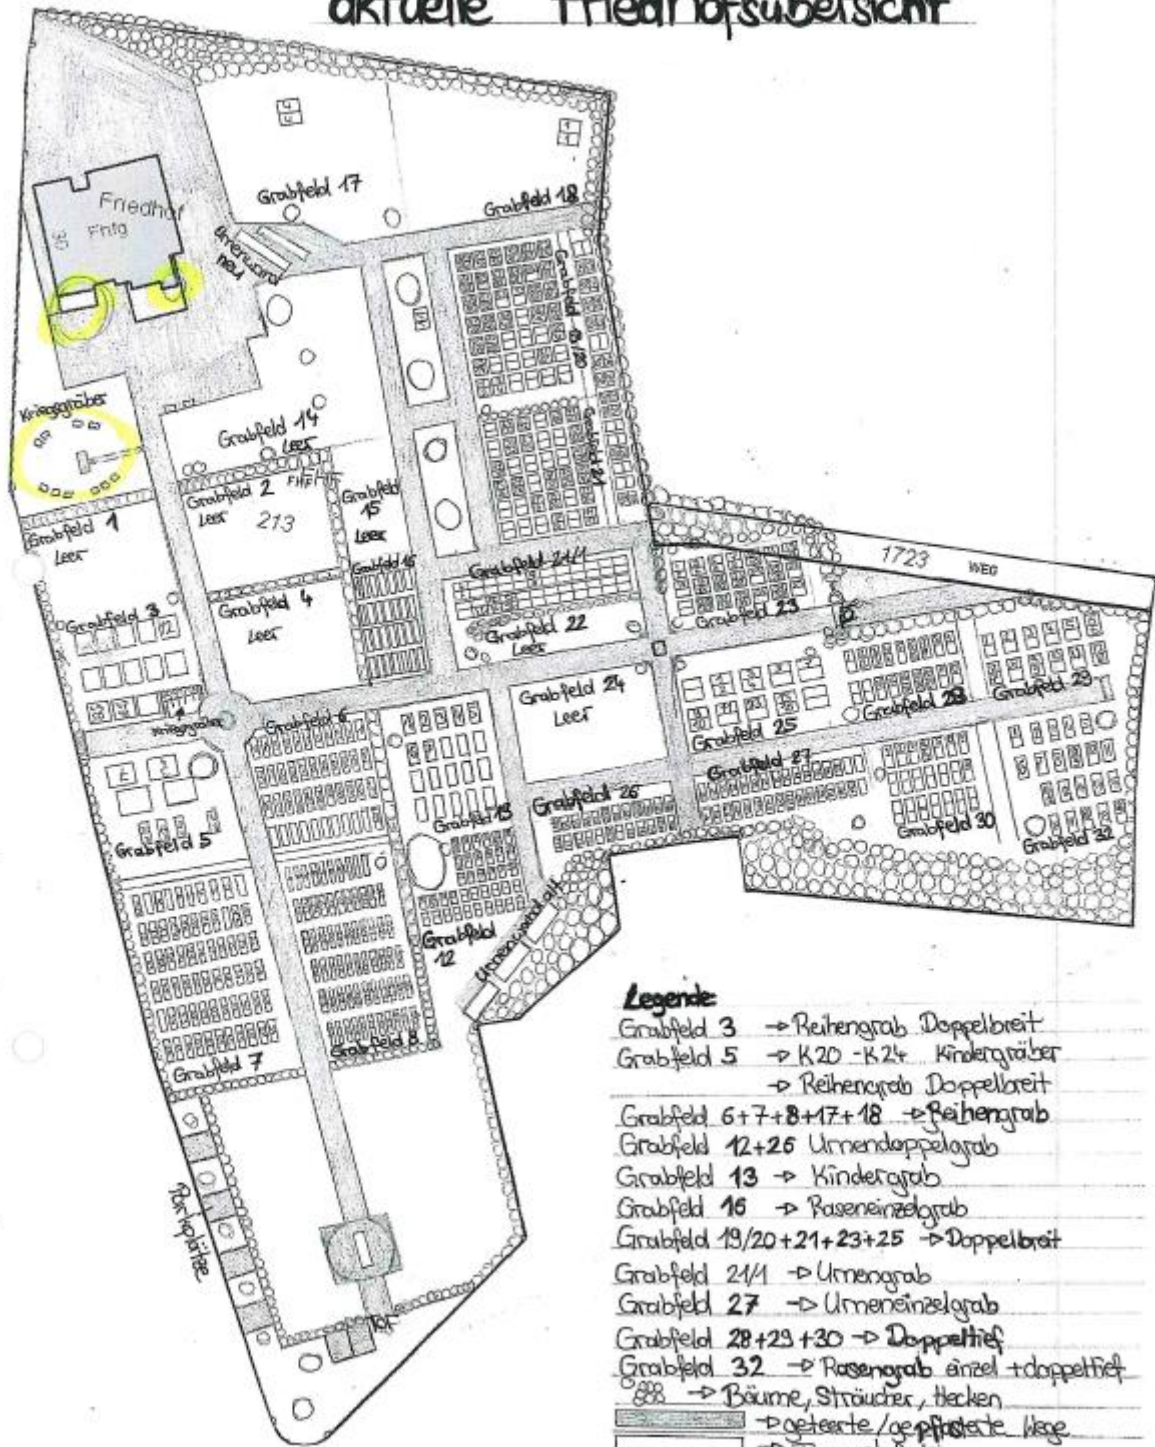

Gedenken an die Opfer während der NS-Zeit

1. Möglichkeit: Standort Kriegsgräber als „Gedenkstein“

Muschelkalk in Optik der vorhandenen Steine

2. Möglichkeit: Standort Aussegnungshalle als „Gedenktafel“ an der Wand

Tafel an der Wand

aktuelle Friedhofsübersicht

Legende

- Grabfeld 3 → Reihengrab Doppelbreit
- Grabfeld 5 → K20 - K24 Kindergräber
- Reihengrab Doppelbreit
- Grabfeld 6+7+8+17+18 → Reihengrab
- Grabfeld 12+26 Urnendoppelgrab
- Grabfeld 13 → Kindergrab
- Grabfeld 16 → Raseneinzelgrab
- Grabfeld 19/20+21+23+25 → Doppelbreit
- Grabfeld 21/1 → Urnengrab
- Grabfeld 27 → Urneneinzelgrab
- Grabfeld 28+29+30 → Doppeltief
- Grabfeld 32 → Rasengrab einzel + doppeltief
- ☉ → Bäume, Sträucher, Hecken
- ▨ → geteerte / gepflasterte Wege
- ▭ → Trampelpfade
- ▧ → Bekante Gräber
- → Freie Gräber