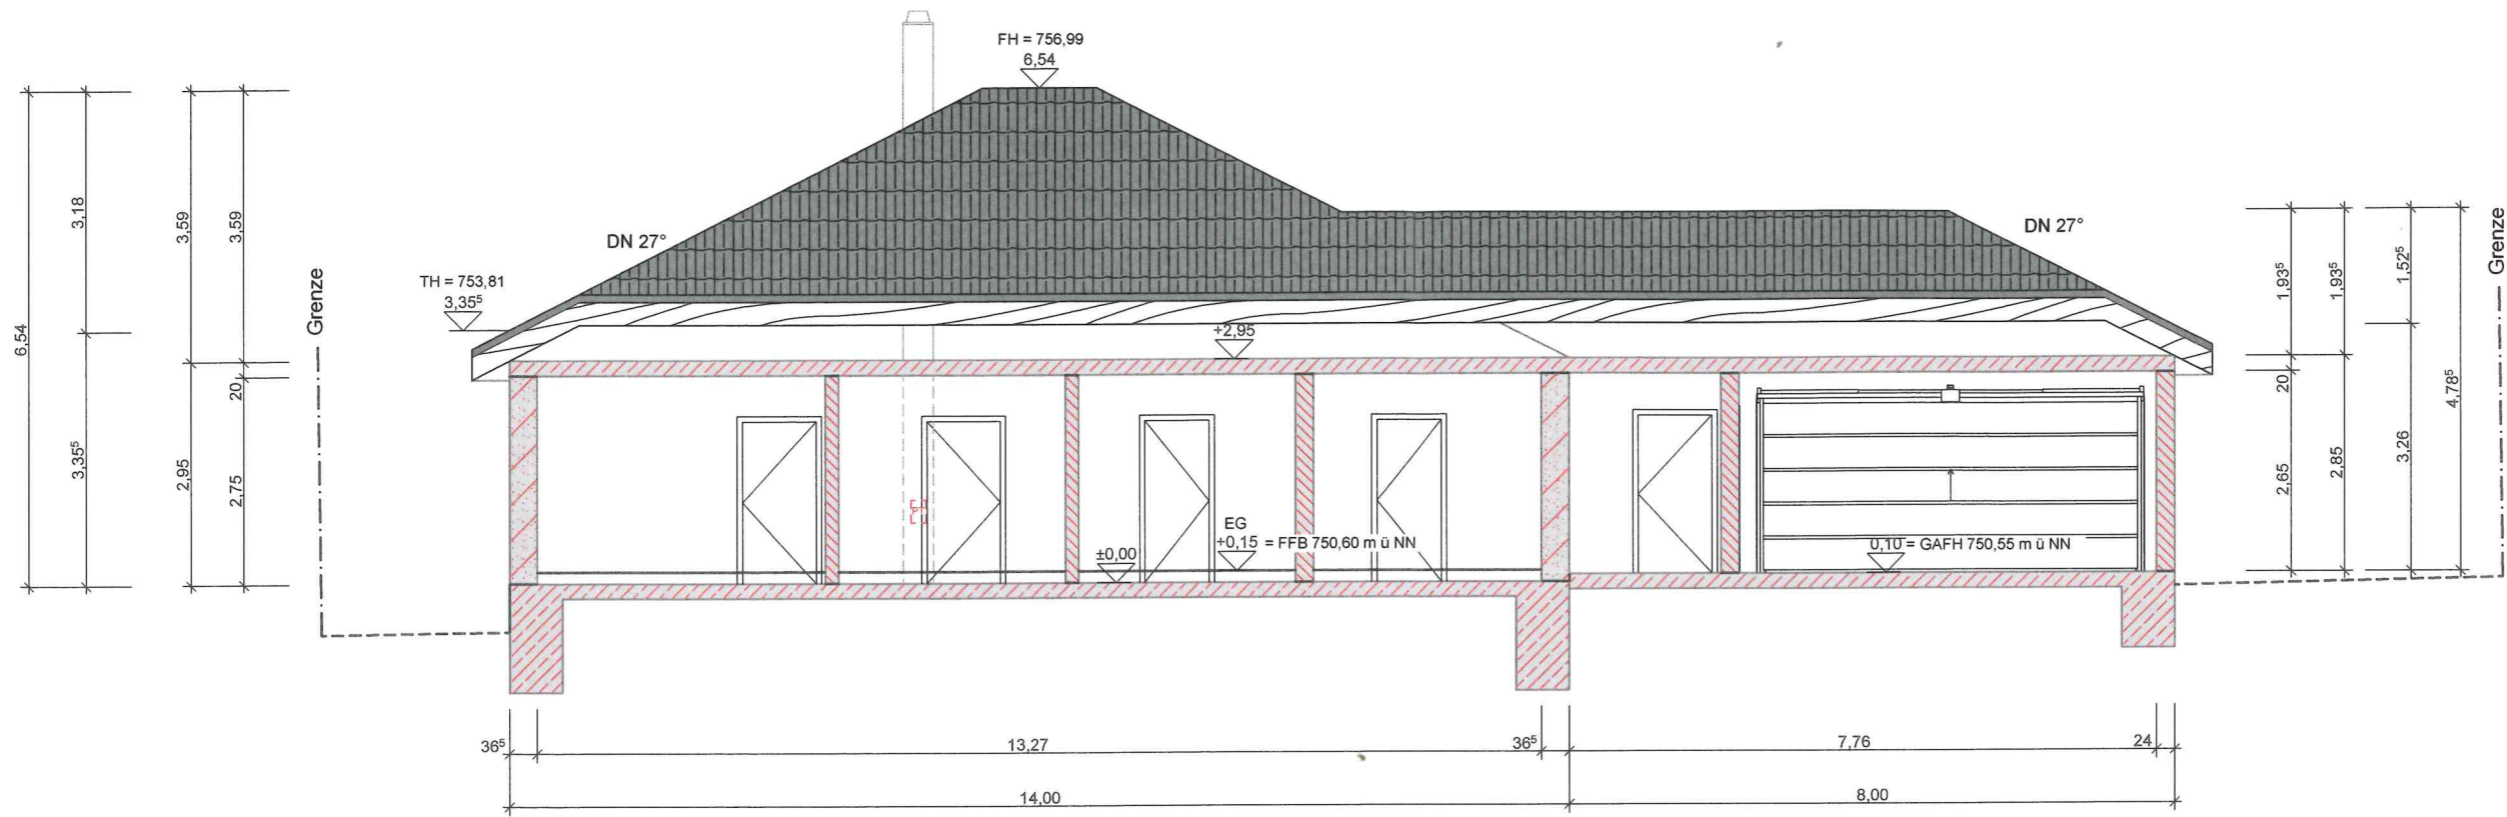

Schnitt A-A M 1:100

Bauvorhaben:
**Neubau eines Bungalows
mit einer Doppelgarage
Schlehenweg, in Tuningen
Flst-Nr.: 6694**

Schnitt A-A