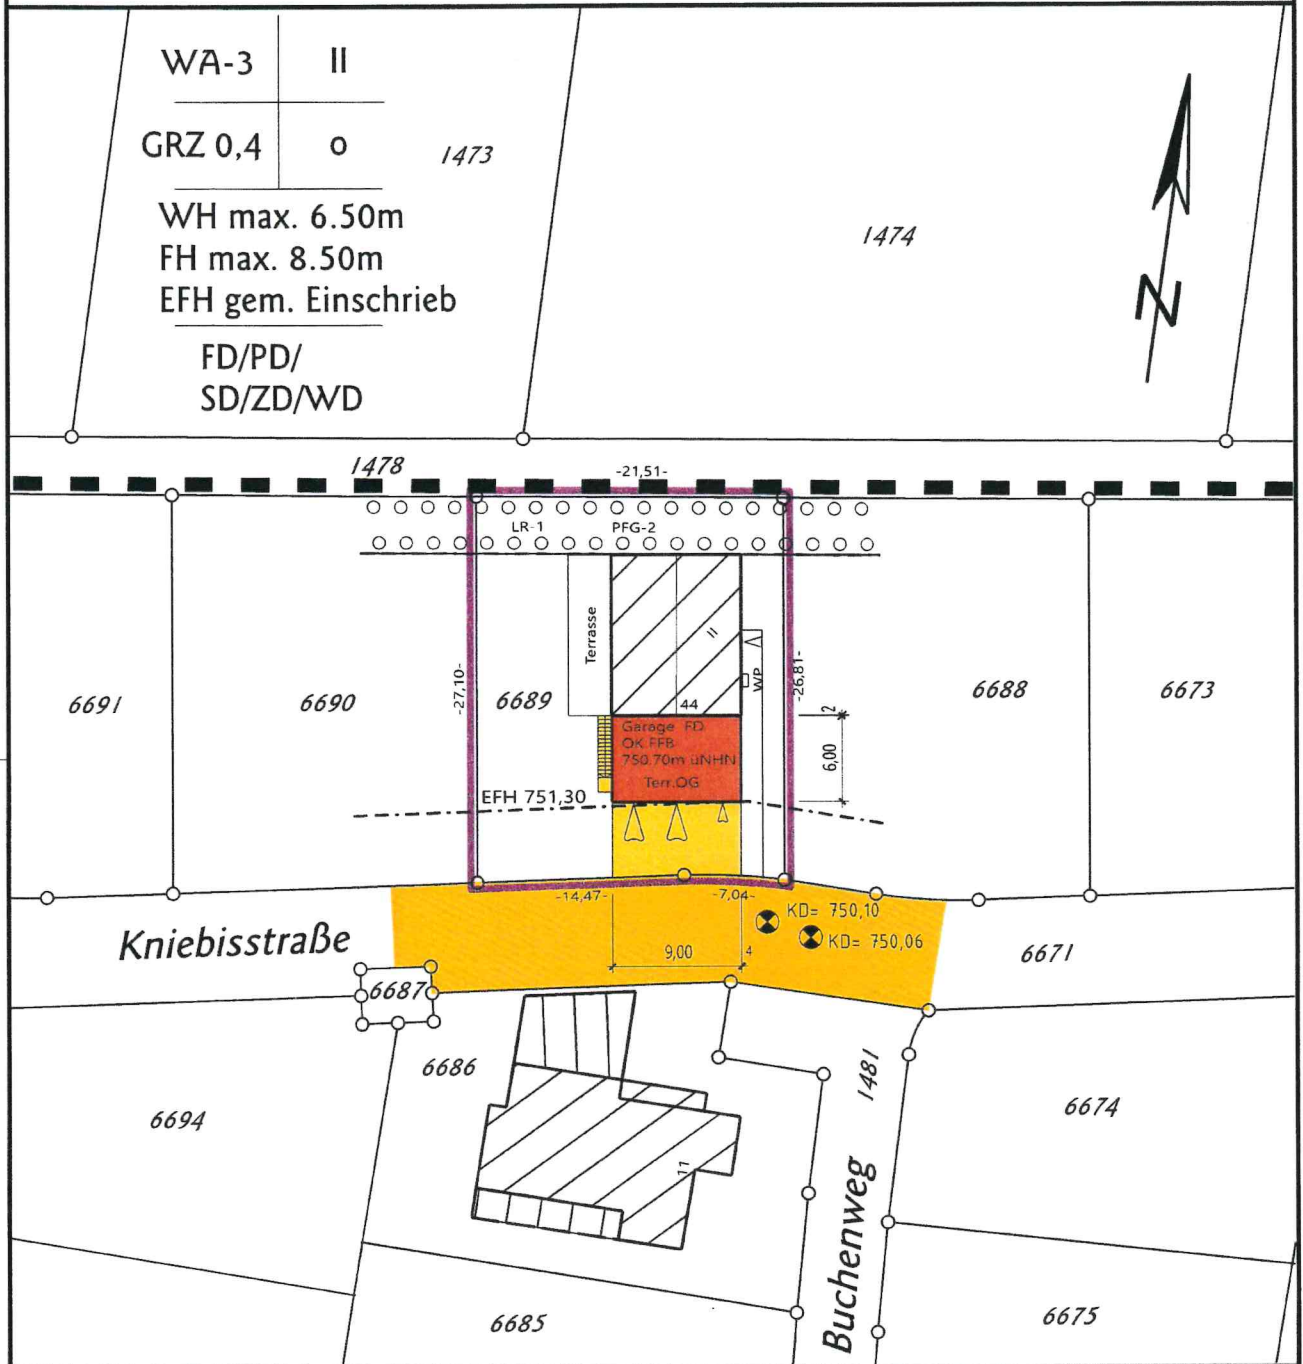

Landkreis: Schwarzwald-Baar-Kreis  
 Gemeinde: Tuningen  
 Gemarkung: Tuningen  
 Flurstücknr.: 6689

# Lageplan - M 1:500

Darstellung entspricht dem Liegenschaftskataster.  
 Abweichungen gegenüber dem Grundbuch möglich.

Zeichnerischer Teil zum Bauantrag.

Bauvorhaben: Garage