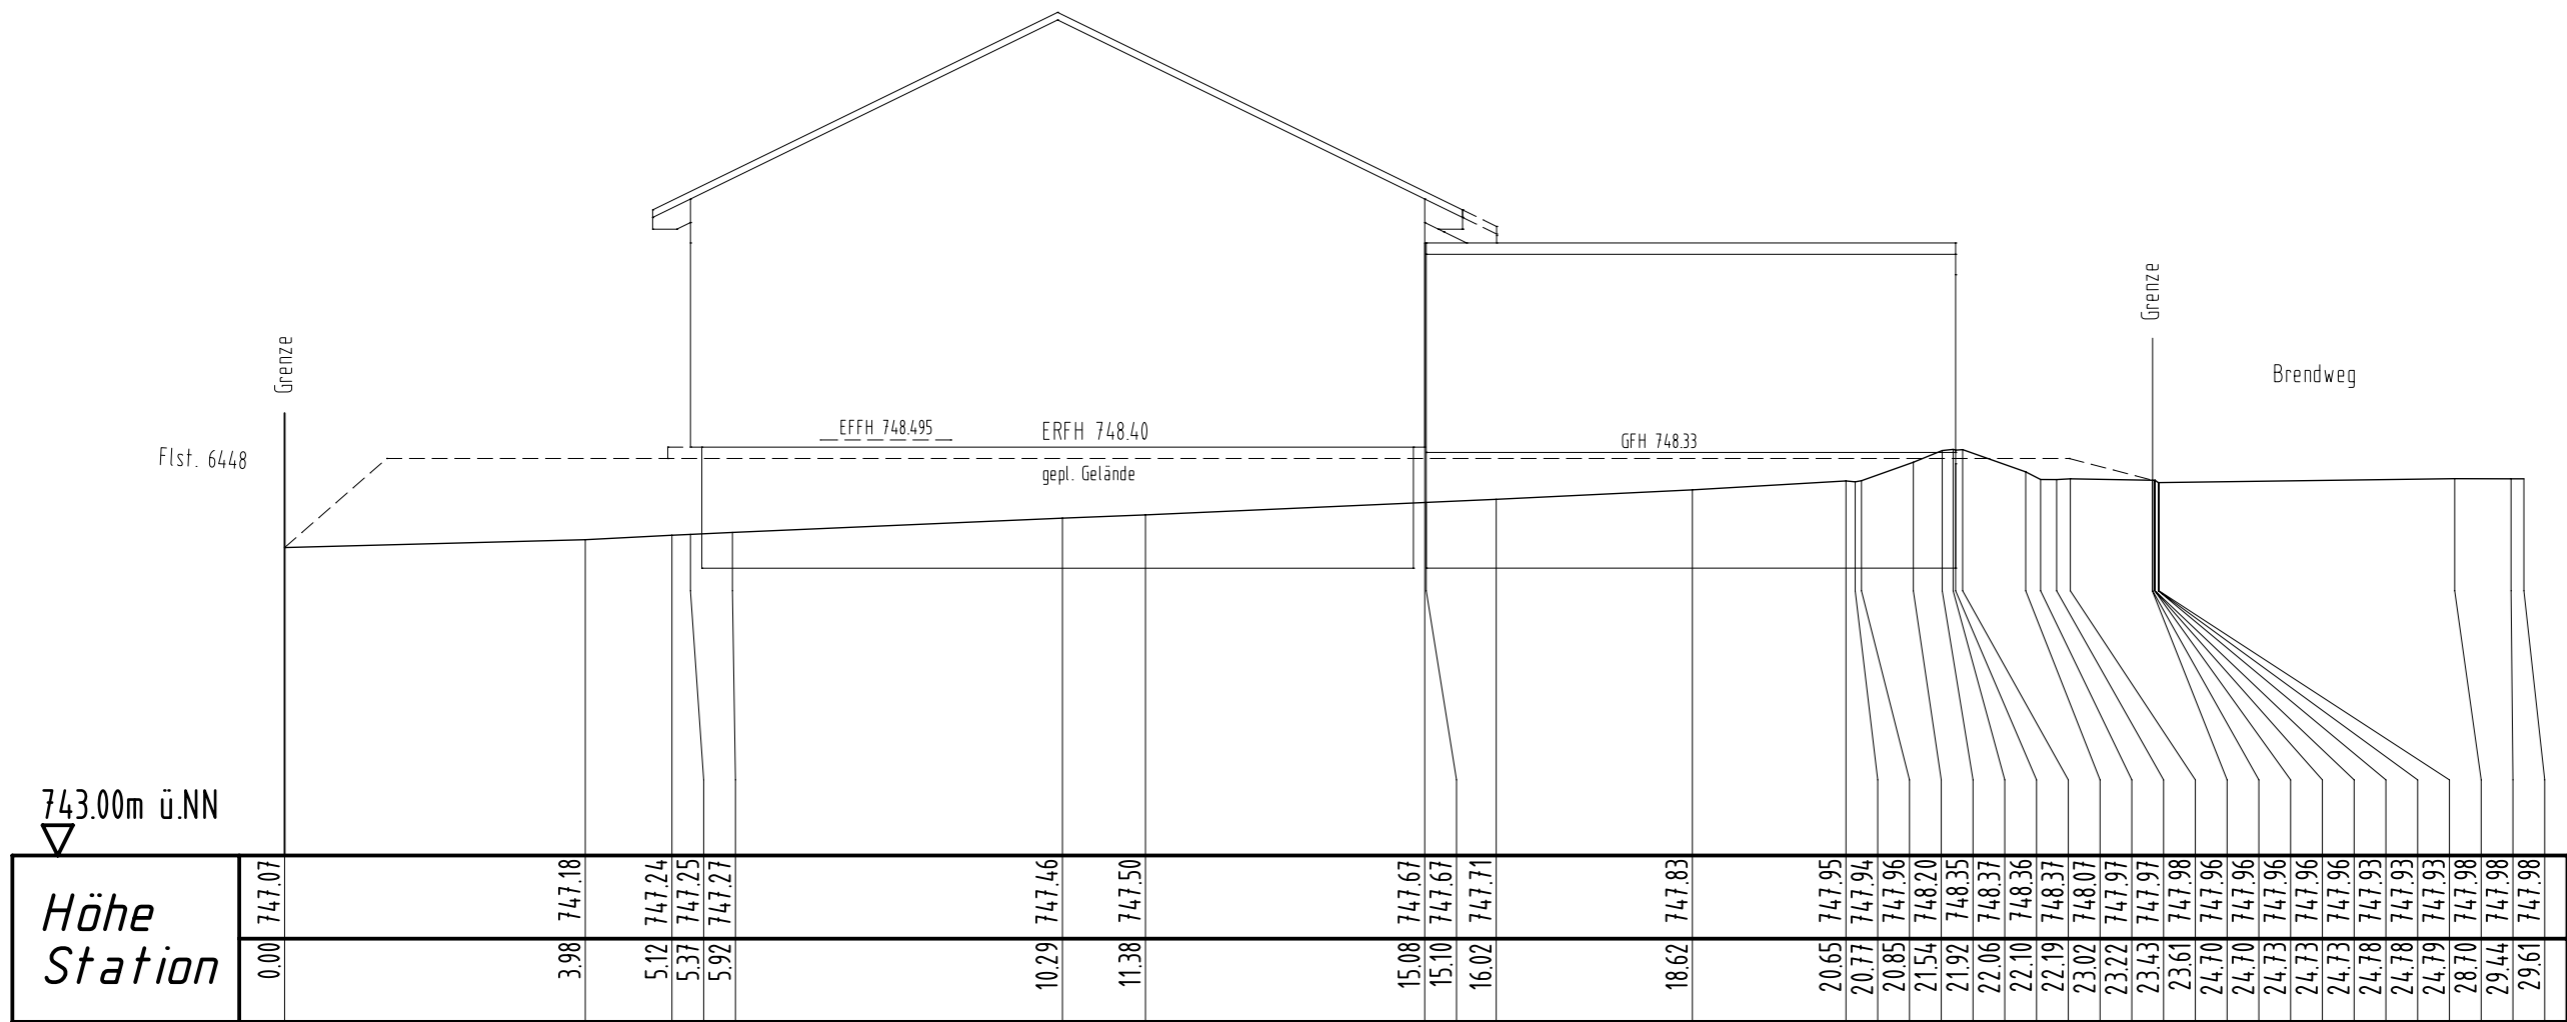

<b>Geländeschnitt C-D</b>	
Maßstab der Längen 1 : 100 Maßstab der Höhen 1 : 100	
Landkreis	Schwarzwald-Baar-Kreis
Gemarkung:	Tuningen
Flurstück:	6446
Tuttlingen, den 07.05.2024	

0+0