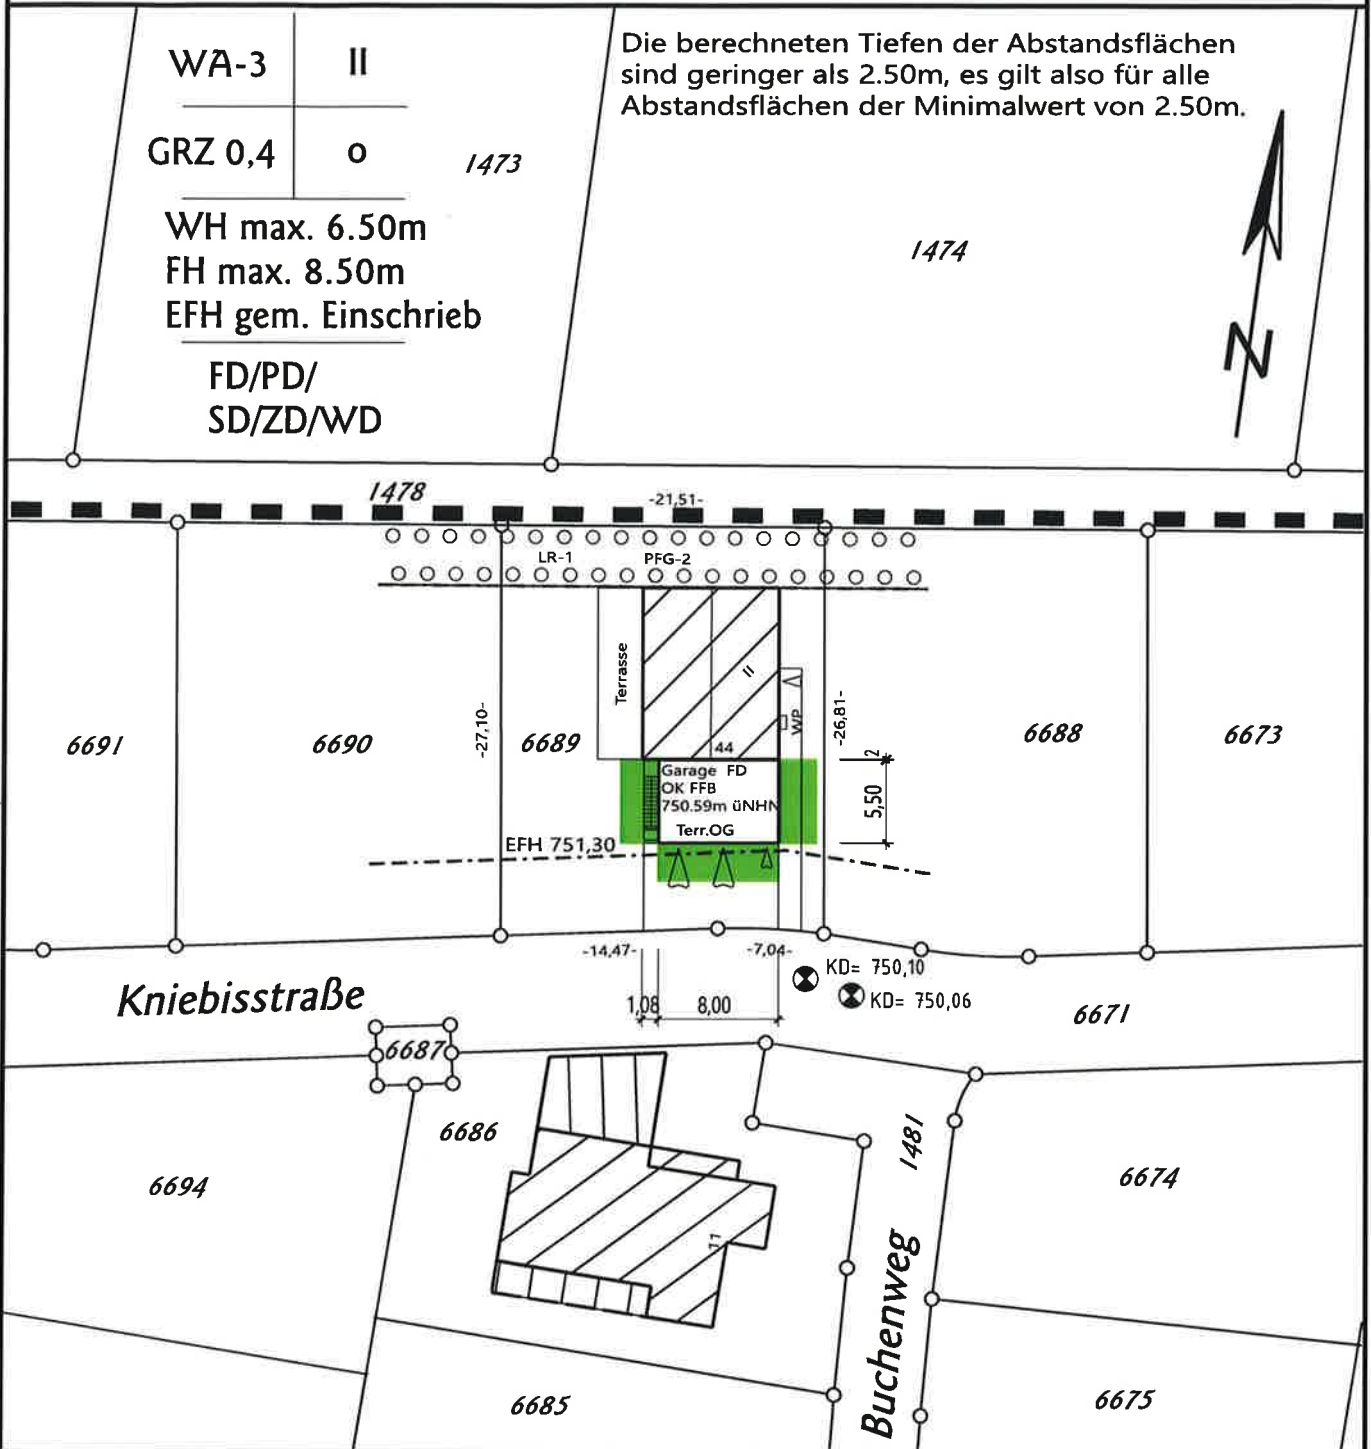

Landkreis: Schwarzwald-Baar-Kreis  
 Gemeinde: Tuningen  
 Gemarkung: Tuningen  
 Flurstücknr.: 6689

# Lageplan - M 1:500

Darstellung entspricht dem Liegenschaftskataster.  
 Abweichungen gegenüber dem Grundbuch möglich.

Zeichnerischer Teil zum Bauantrag.

Bauvorhaben: **Garage**

Architekt:

Landkreis: Schwarzwald-Baar-Kreis  
 Gemeinde: Tuningen  
 Gemarkung: Tuningen  
 Flurstücknr.: 6689

# Lageplan - M 1:500

Darstellung entspricht dem Liegenschaftskataster.  
 Abweichungen gegenüber dem Grundbuch möglich.

Zeichnerischer Teil zum Bauantrag.

Bauvorhaben: **Garage**

Architekt: