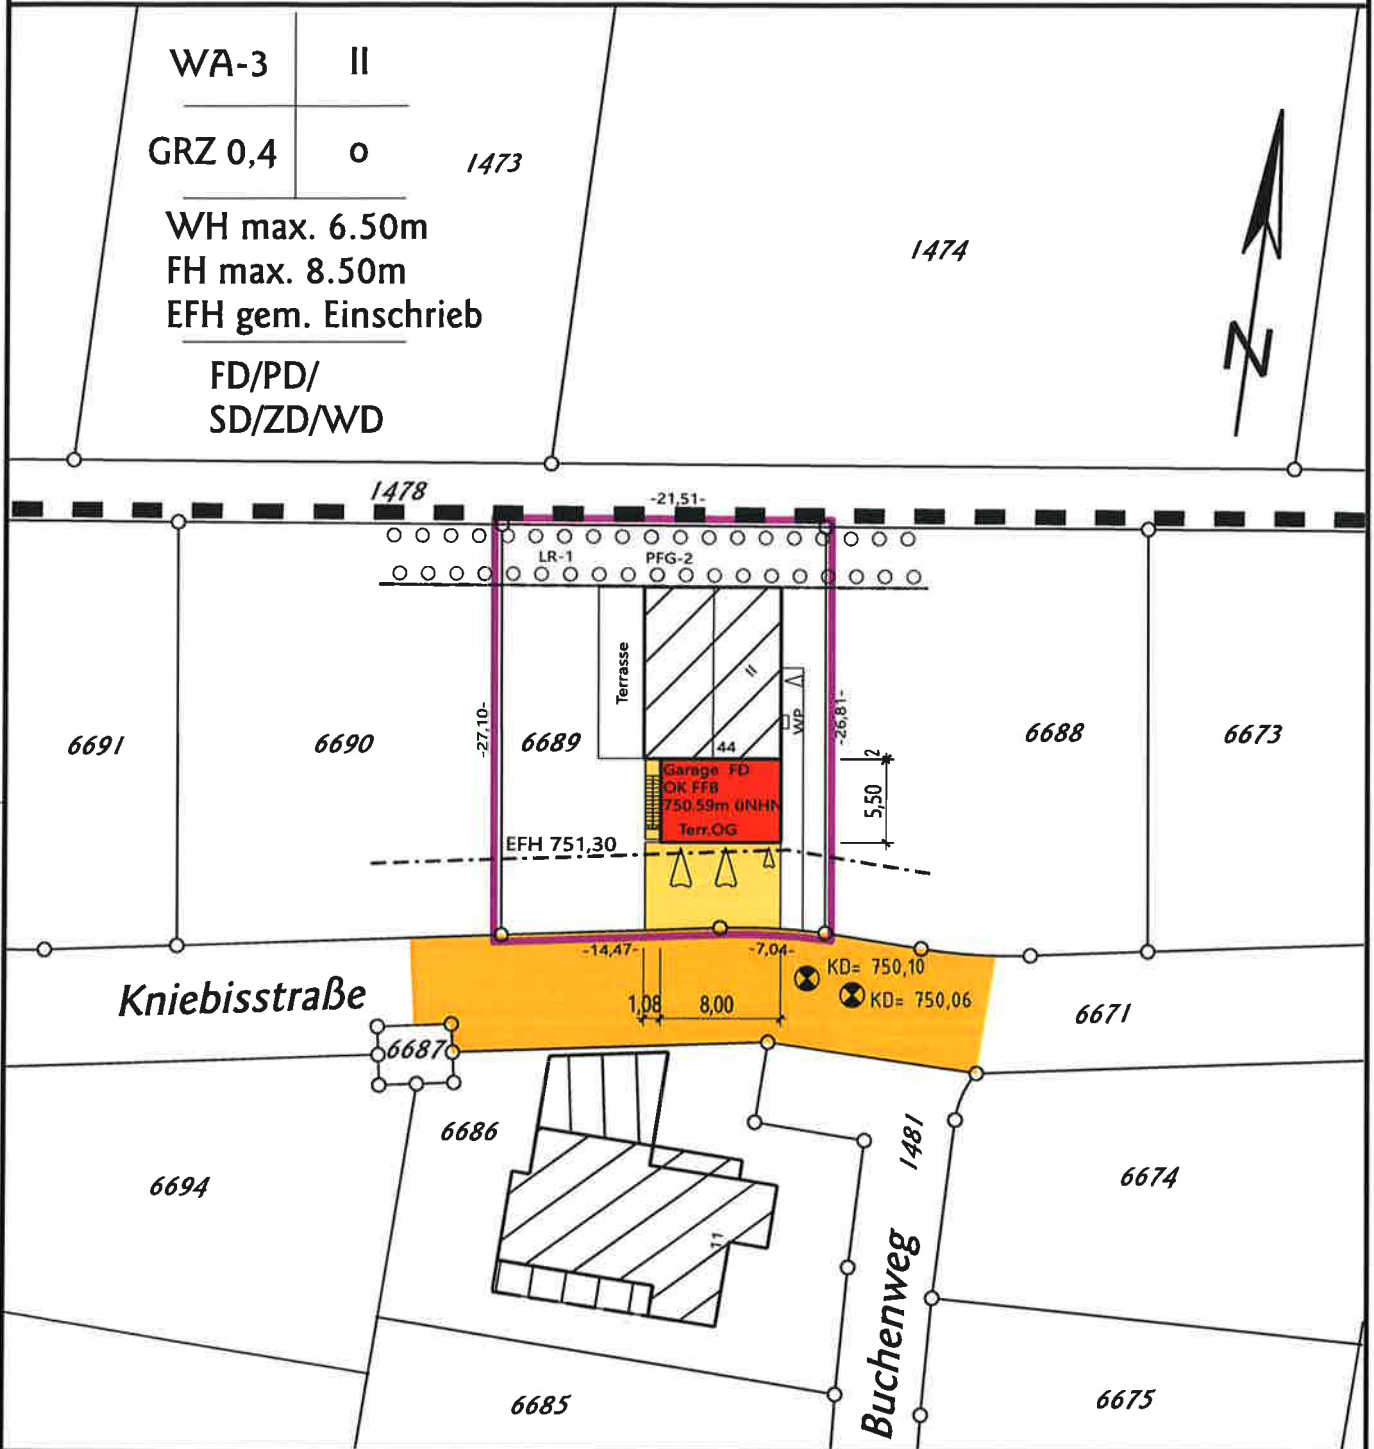

Landkreis: Schwarzwald-Baar-Kreis  
 Gemeinde: Tuningen  
 Gemarkung: Tuningen  
 Flurstücknr.: 6689

# Lageplan - M 1:500

Darstellung entspricht dem Liegenschaftskataster.  
 Abweichungen gegenüber dem Grundbuch möglich.

Zeichnerischer Teil zum Bauantrag.

Bauvorhaben: **Garage**

Architekt:

Landkreis: Schwarzwald-Baar-Kreis  
 Gemeinde: Tuningen  
 Gemarkung: Tuningen  
 Flurstücknr.: 6689

# Lageplan - M 1:500

Darstellung entspricht dem Liegenschaftskataster.  
 Abweichungen gegenüber dem Grundbuch möglich.

Zeichnerischer Teil zum Bauantrag.

Bauvorhaben: **Garage**

Architekt: